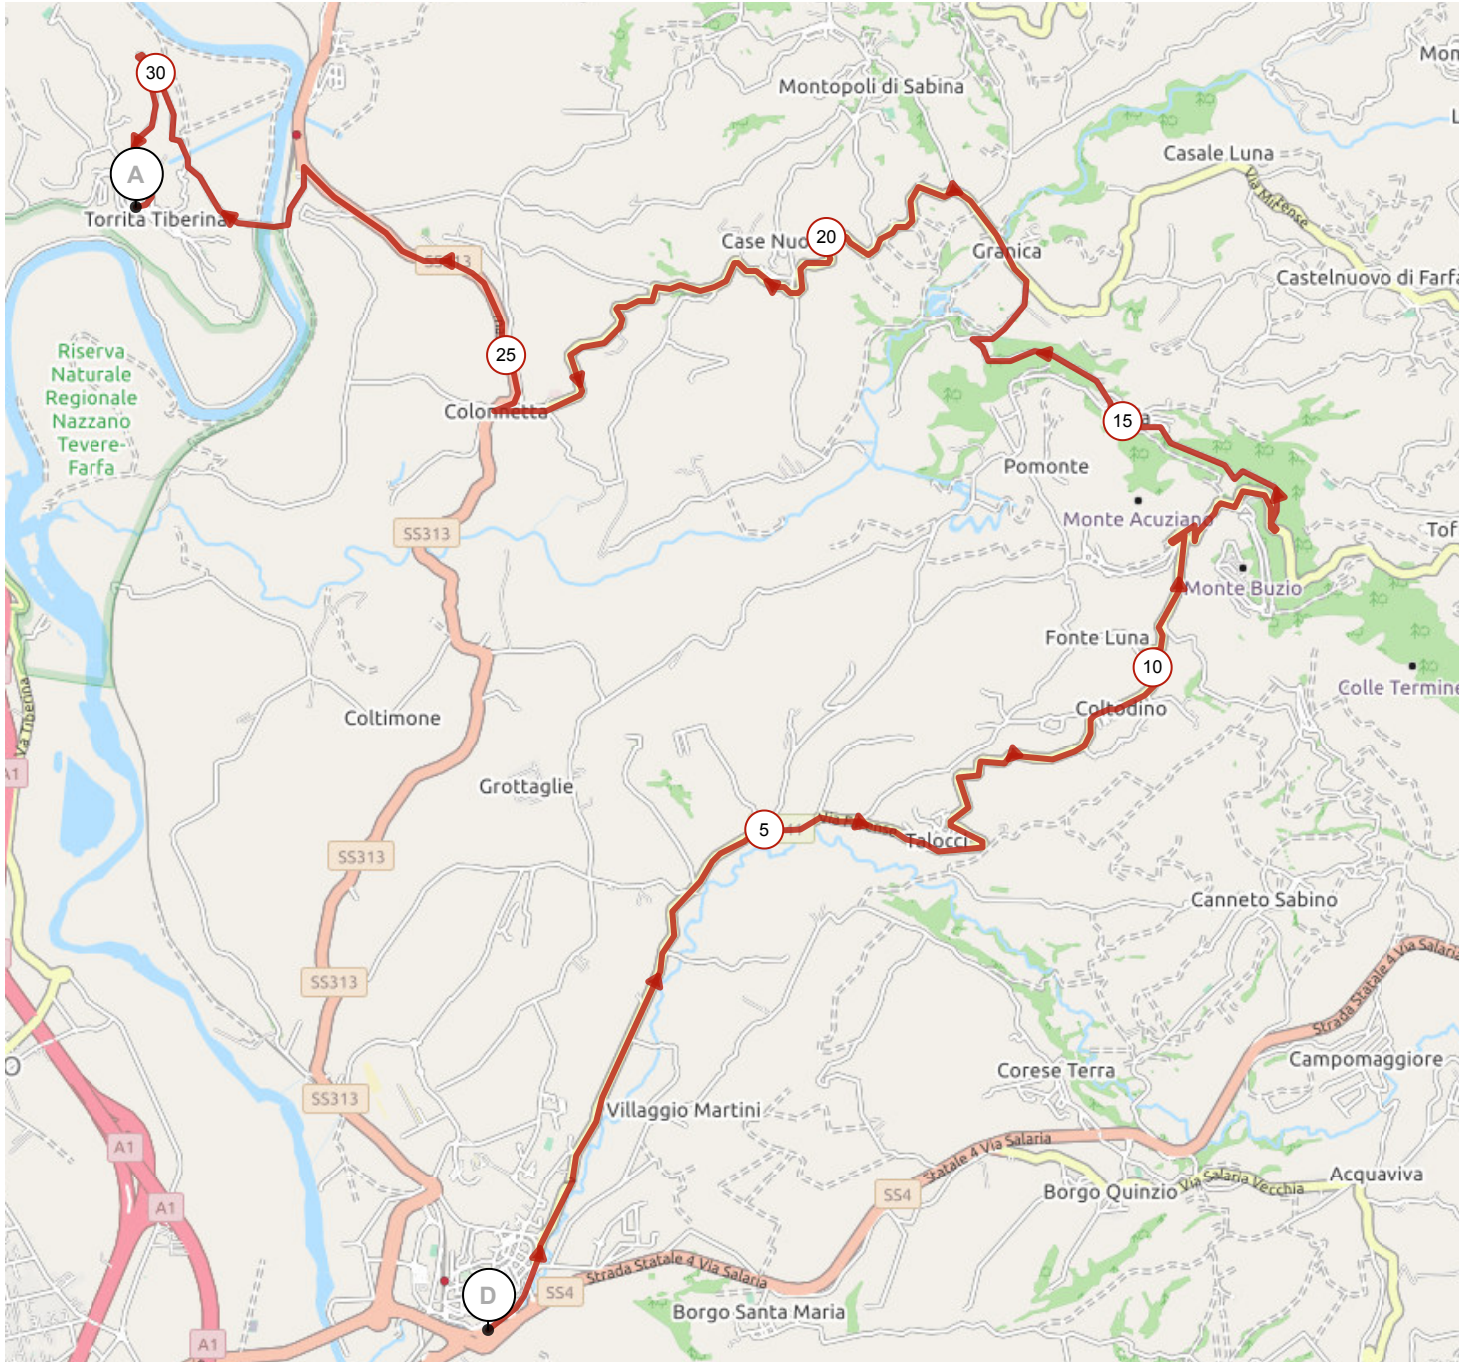

12480404 | Ciclismo - Strada | TBK21 - Torrita (corto)

Via Baciabove -> Torrita Tiberina

131.735 km ↑ 633 m ↓ 490 m ▲ 31 m ▼ 361 m

12480404 | Ciclismo - Strada | Torrita corto

Via Baciabove -> Torrita Tiberina

31.735 km \uparrow 633 m \downarrow 490 m Δ 31 m Δ 361 m

<5% <7% <10% <15% >15%

31m 361m 633m 490m

1 km

12667141 | Ciclismo - Strada | TBK21 - Torrita (medio)

Via Baciabove -> Torrita Tiberina

48.755 km \uparrow 788 m \downarrow 647 m \cdot 33 m \blacktriangle 459 m

33m 459m 788m 647m

12655810 | Ciclismo - Strada | TBK21 - Torrita (lungo)

Via Baciabove -> Torrita Tiberina

51.068 km \uparrow 842 m \downarrow 707 m \cdot 33 m \blacktriangle 461 m

<5% <7% <10% <15% >15%

33m 461m 842m 707m

2 km

12504210 | Ciclismo - Strada | TBK21 - Torrita (ritorno via SS313)

Torrita Tiberina -> Via Baciabove

17.607 km \uparrow 213 m \downarrow 356 m \cdot 29 m \blacktriangle 175 m

<5% <7% <10% <15% >15%