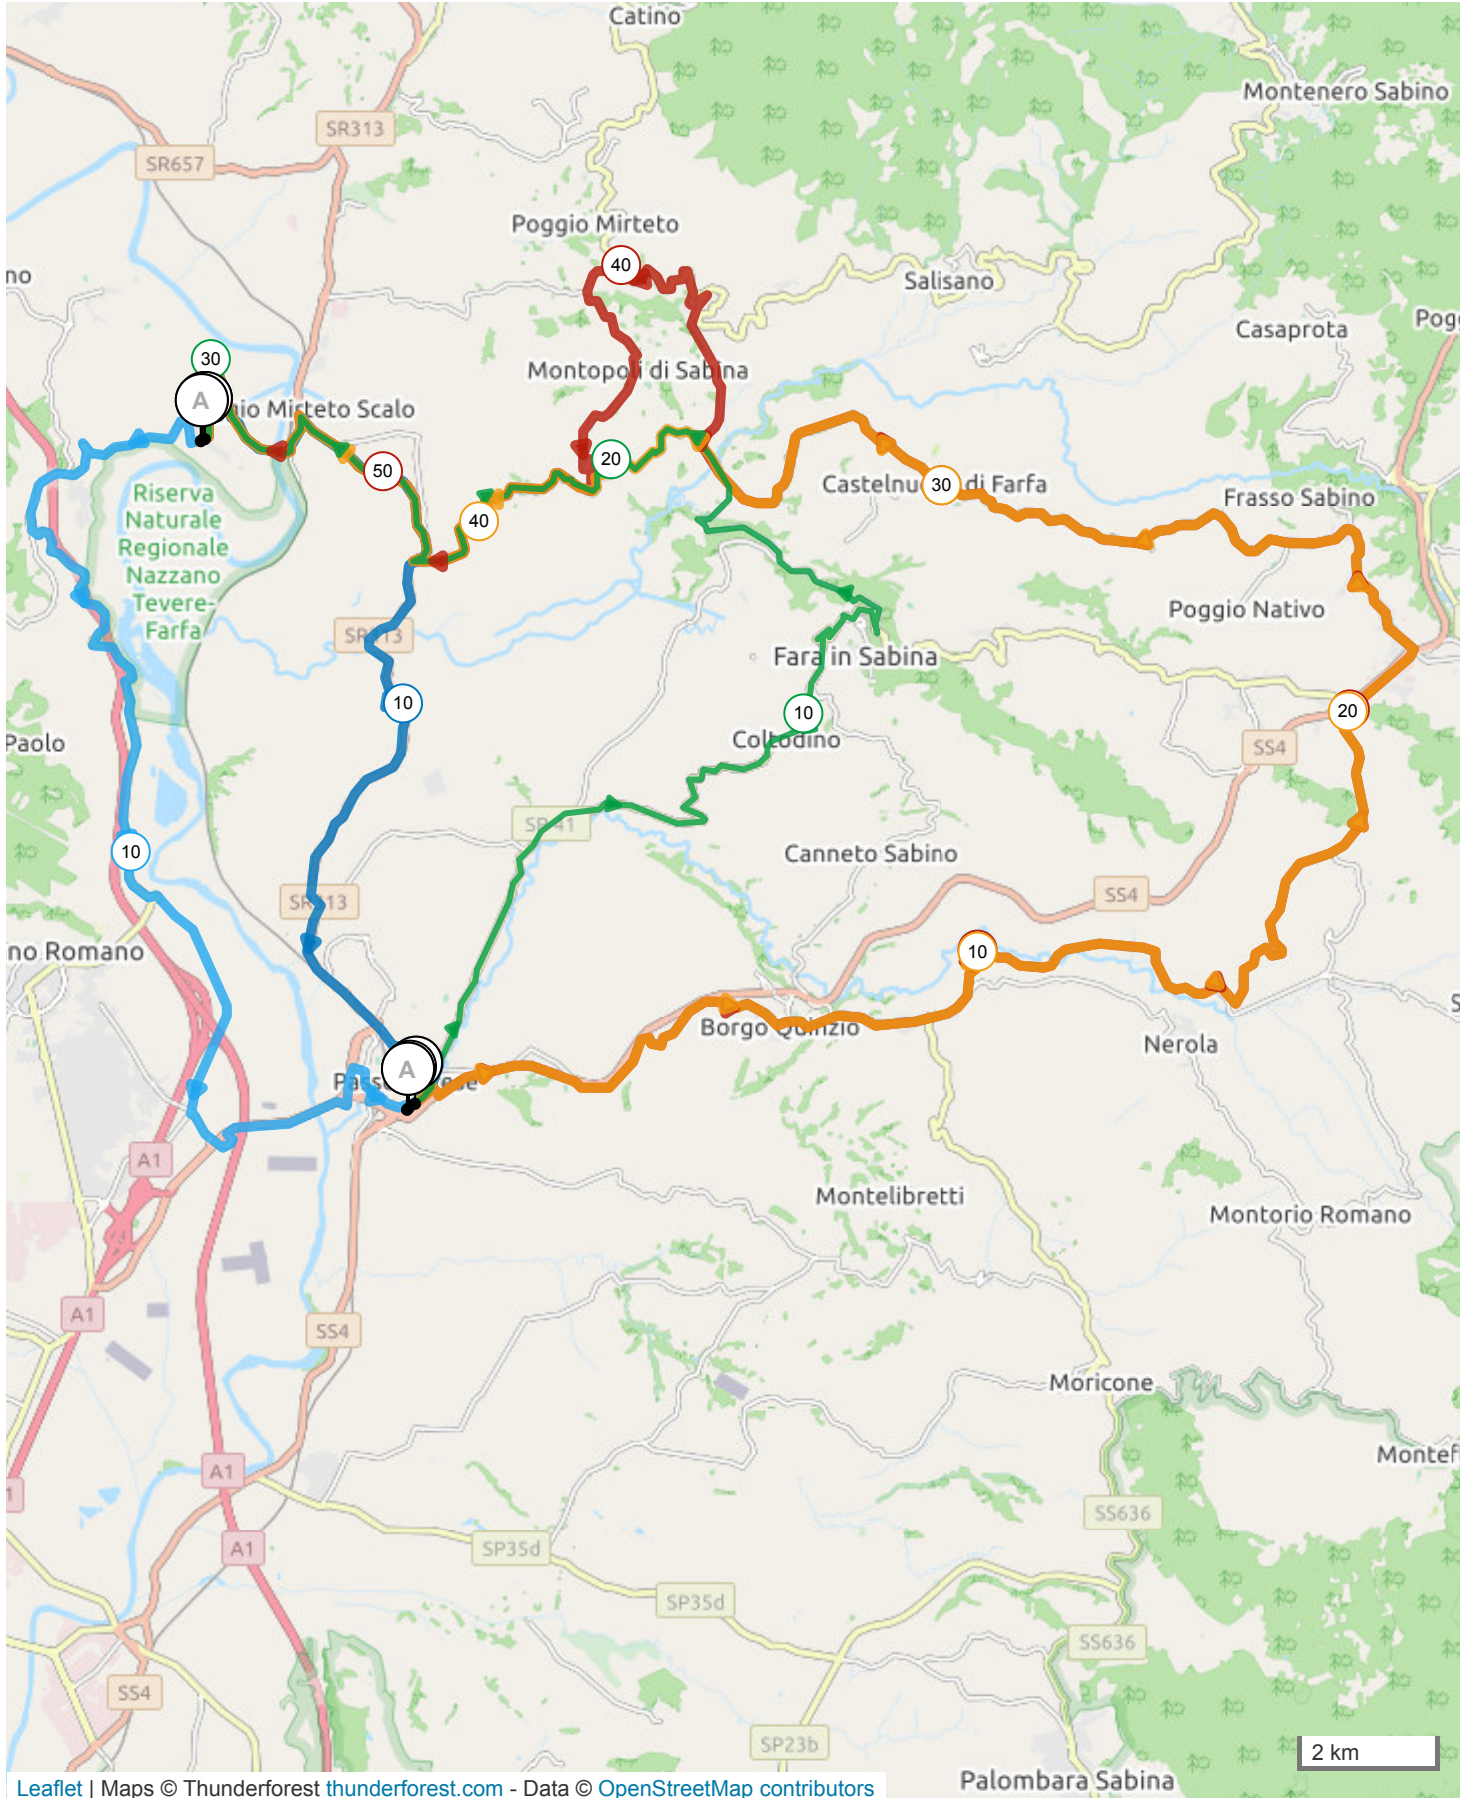

12480404 | Ciclismo - Strada | TBK21 - Torrita (corto)

Via Baciabove -> Torrita Tiberina

131.735 km ↑ 633 m ↓ 490 m ▲ 31 m ▼ 361 m

12480404 | Ciclismo - Strada | Torrita corto

Via Baciabove -> Torrita Tiberina

31.735 km \uparrow 633 m \downarrow 490 m Δ 31 m Δ 361 m

<5% <7% <10% <15% >15%

31m 361m 633m 490m

1 km

12667141 | Ciclismo - Strada | TBK21 - Torrita (medio)

Via Baciabove -> Torrita Tiberina

48.755 km \uparrow 788 m \downarrow 647 m \cdot 33 m \blacktriangle 459 m

33m 459m 788m 647m

12655810 | Ciclismo - Strada | TBK21 - Torrita (lungo)

Via Baciabove -> Torrita Tiberina

51.068 km \uparrow 842 m \downarrow 707 m \cdot 33 m \blacktriangle 461 m

<5% <7% <10% <15% >15%

33m 461m 842m 707m

2 km

12504210 | Ciclismo - Strada | TBK21 - Torrita (ritorno via SS313)

Torrita Tiberina -> Via Baciabove

17.607 km \uparrow 213 m \downarrow 356 m \cdot 29 m \blacktriangle 175 m

<5% <7% <10% <15% >15%