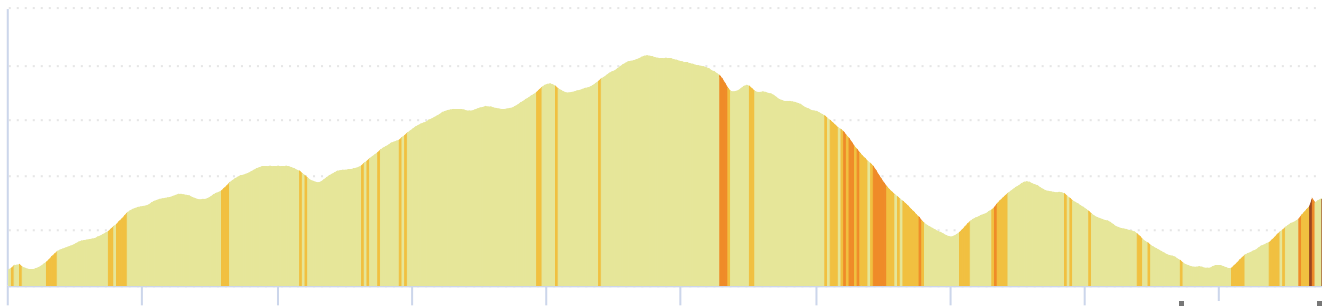

12480404 | Ciclismo - Strada | TBK21 - Torrita (corto)

Via Baciabove -> Torrita Tiberina

131.735 km ↑ 633 m ↓ 490 m ▲ 31 m ▼ 361 m

12480404 | Ciclismo - Strada | Torrita corto

Via Baciabove -> Torrita Tiberina

31.735 km \uparrow 633 m \downarrow 490 m Δ 31 m Δ 361 m

<5% <7% <10% <15% >15%

31m 361m 633m 490m

1 km

12667141 | Ciclismo - Strada | TBK21 - Torrita (medio)

Via Baciabove -> Torrita Tiberina

48.755 km \uparrow 788 m \downarrow 647 m \cdot 33 m \blacktriangle 459 m

33m 459m 788m 647m

12655810 | Ciclismo - Strada | TBK21 - Torrita (lungo)

Via Baciabove -> Torrita Tiberina

51.068 km \uparrow 842 m \downarrow 707 m \cdot 33 m \blacktriangle 461 m

<5% <7% <10% <15% >15%

33m 461m 842m 707m

2 km

12504210 | Ciclismo - Strada | TBK21 - Torrita (ritorno via SS313)

Torrita Tiberina -> Via Baciabove

17.607 km \uparrow 213 m \downarrow 356 m \cdot 29 m \blacktriangle 175 m

<5% <7% <10% <15% >15%