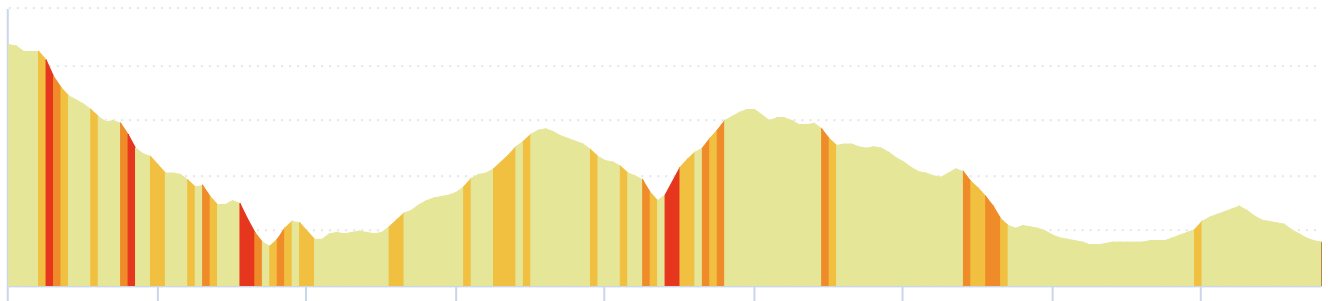

33m 459m 788m 647m

12655810 | Ciclismo - Strada | TBK21 - Torrita (lungo)

Via Baciabove -> Torrita Tiberina

51.068 km \uparrow 842 m \downarrow 707 m \cdot 33 m \blacktriangle 461 m

<5% <7% <10% <15% >15%

33m 461m 842m 707m

2 km

12504210 | Ciclismo - Strada | TBK21 - Torrita (ritorno via SS313)

Torrita Tiberina -> Via Baciabove

17.607 km \uparrow 213 m \downarrow 356 m \cdot 29 m \blacktriangle 175 m

<5% <7% <10% <15% >15%

29m 175m 213m 356m

1 km

12504213 | Ciclismo - Strada | TBK21 - Torrita (ritorno via Tiberina)

Torrita Tiberina -> Via Baciabove

18.953 km \uparrow 114 m \downarrow 256 m \bullet 24 m \blacktriangle 217 m

<5% <7% <10% <15% >15%