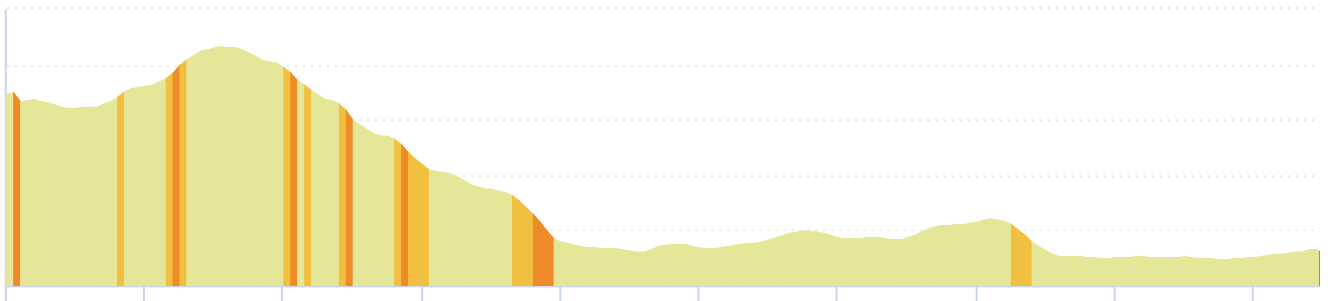

<5% <7% <10% <15% >15%

24m 217m 114m 256m