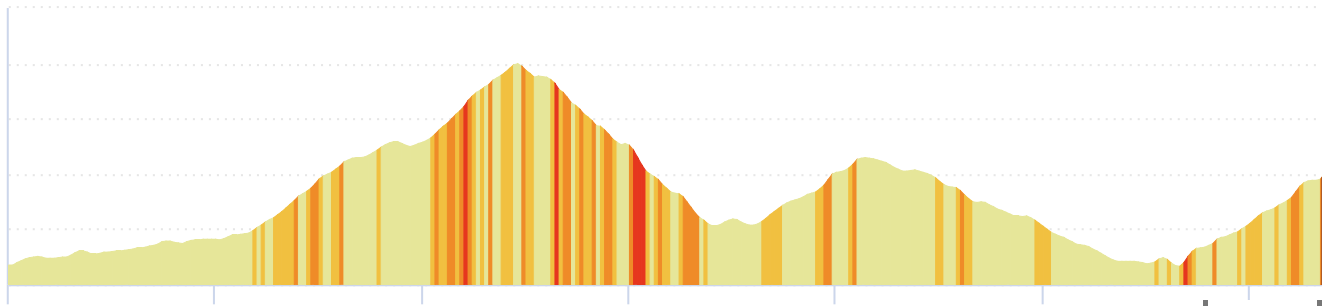

12480404 | Ciclismo - Strada | TBK21 - Torrita (corto)

Via Baciabove -> Torrita Tiberina

131.735 km ↑ 633 m ↓ 490 m ▲ 31 m ▼ 361 m

12480404 | Ciclismo - Strada | Torrita corto

Via Baciabove -> Torrita Tiberina

31.735 km \uparrow 633 m \downarrow 490 m Δ 31 m Δ 361 m

<5% <7% <10% <15% >15%

31m 361m 633m 490m

1 km

12667141 | Ciclismo - Strada | TBK21 - Torrita (medio)

Via Baciabove -> Torrita Tiberina

48.755 km \uparrow 788 m \downarrow 647 m \cdot 33 m \blacktriangle 459 m

33m 459m 788m 647m

12655810 | Ciclismo - Strada | TBK21 - Torrita (lungo)

Via Baciabove -> Torrita Tiberina

51.068 km \uparrow 842 m \downarrow 707 m \cdot 33 m \blacktriangle 461 m

<5% <7% <10% <15% >15%

33m 461m 842m 707m

2 km

12504210 | Ciclismo - Strada | TBK21 - Torrita (ritorno via SS313)

Torrita Tiberina -> Via Baciabove

17.607 km \uparrow 213 m \downarrow 356 m \cdot 29 m \blacktriangle 175 m

<5% <7% <10% <15% >15%