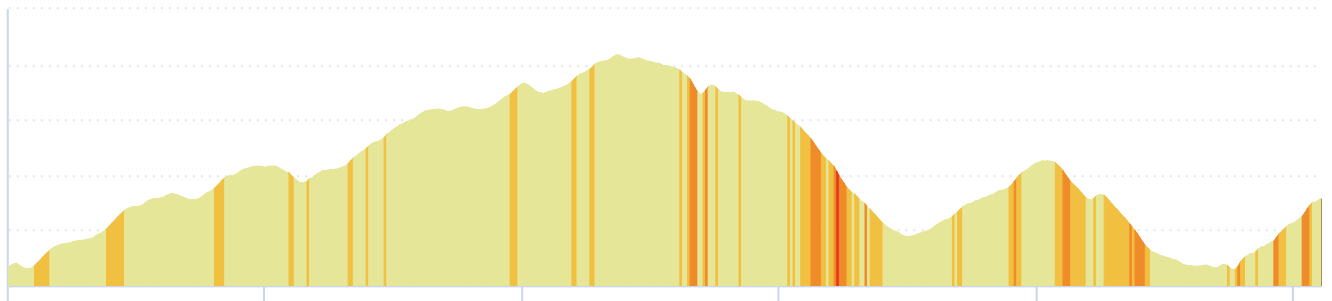

31.735 km \uparrow 633 m \downarrow 490 m Δ 31 m Δ 361 m

<5% <7% <10% <15% >15%

31m 361m 633m 490m

1 km

12667141 | Ciclismo - Strada | TBK21 - Torrita (medio)

Via Baciabove -> Torrita Tiberina

48.755 km \uparrow 788 m \downarrow 647 m \cdot 33 m \blacktriangle 459 m

33m 459m 788m 647m

12655810 | Ciclismo - Strada | TBK21 - Torrita (lungo)

Via Baciabove -> Torrita Tiberina

51.068 km \uparrow 842 m \downarrow 707 m \cdot 33 m \blacktriangle 461 m

<5% <7% <10% <15% >15%

33m 461m 842m 707m

2 km

12504210 | Ciclismo - Strada | TBK21 - Torrita (ritorno via SS313)

Torrita Tiberina -> Via Baciabove

17.607 km \uparrow 213 m \downarrow 356 m \cdot 29 m \blacktriangle 175 m

<5% <7% <10% <15% >15%

29m 175m 213m 356m

1 km

12504213 | Ciclismo - Strada | TBK21 - Torrita (ritorno via Tiberina)

Torrita Tiberina -> Via Baciabove

18.953 km \uparrow 114 m \downarrow 256 m \bullet 24 m \blacktriangle 217 m

<5% <7% <10% <15% >15%