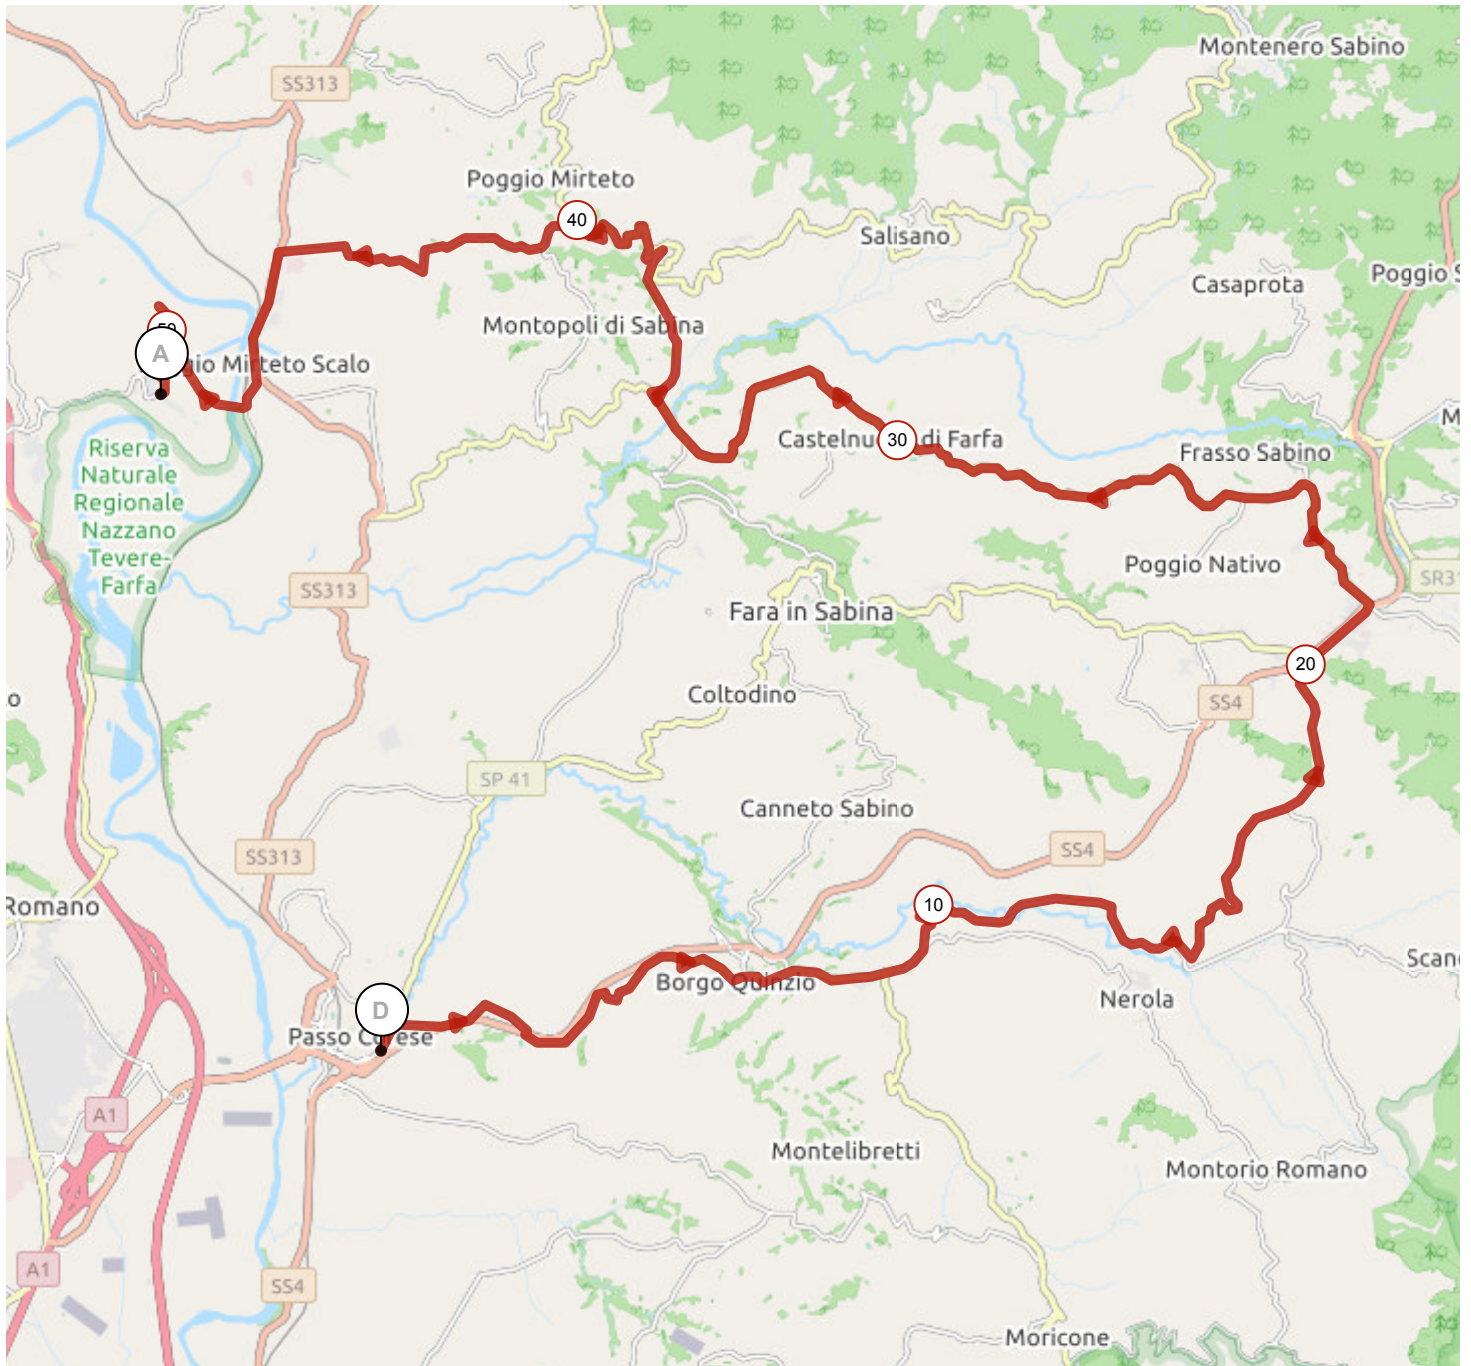

31.735 km \uparrow 633 m \downarrow 490 m Δ 31 m Δ 361 m

<5% <7% <10% <15% >15%

31m 361m 633m 490m

1 km

12667141 | Ciclismo - Strada | TBK21 - Torrita (medio)

Via Baciabove -> Torrita Tiberina

48.755 km \uparrow 788 m \downarrow 647 m \cdot 33 m \blacktriangle 459 m

33m 459m 788m 647m

12655810 | Ciclismo - Strada | TBK21 - Torrita (lungo)

Via Baciabove -> Torrita Tiberina

51.068 km \uparrow 842 m \downarrow 707 m \cdot 33 m \blacktriangle 461 m

<5% <7% <10% <15% >15%

33m 461m 842m 707m

2 km

12504210 | Ciclismo - Strada | TBK21 - Torrita (ritorno via SS313)

Torrita Tiberina -> Via Baciabove

17.607 km \uparrow 213 m \downarrow 356 m \cdot 29 m \blacktriangle 175 m

<5% <7% <10% <15% >15%

29m 175m 213m 356m

1 km

12504213 | Ciclismo - Strada | TBK21 - Torrita (ritorno via Tiberina)

Torrita Tiberina -> Via Baciabove

18.953 km \uparrow 114 m \downarrow 256 m \bullet 24 m \blacktriangle 217 m

<5% <7% <10% <15% >15%