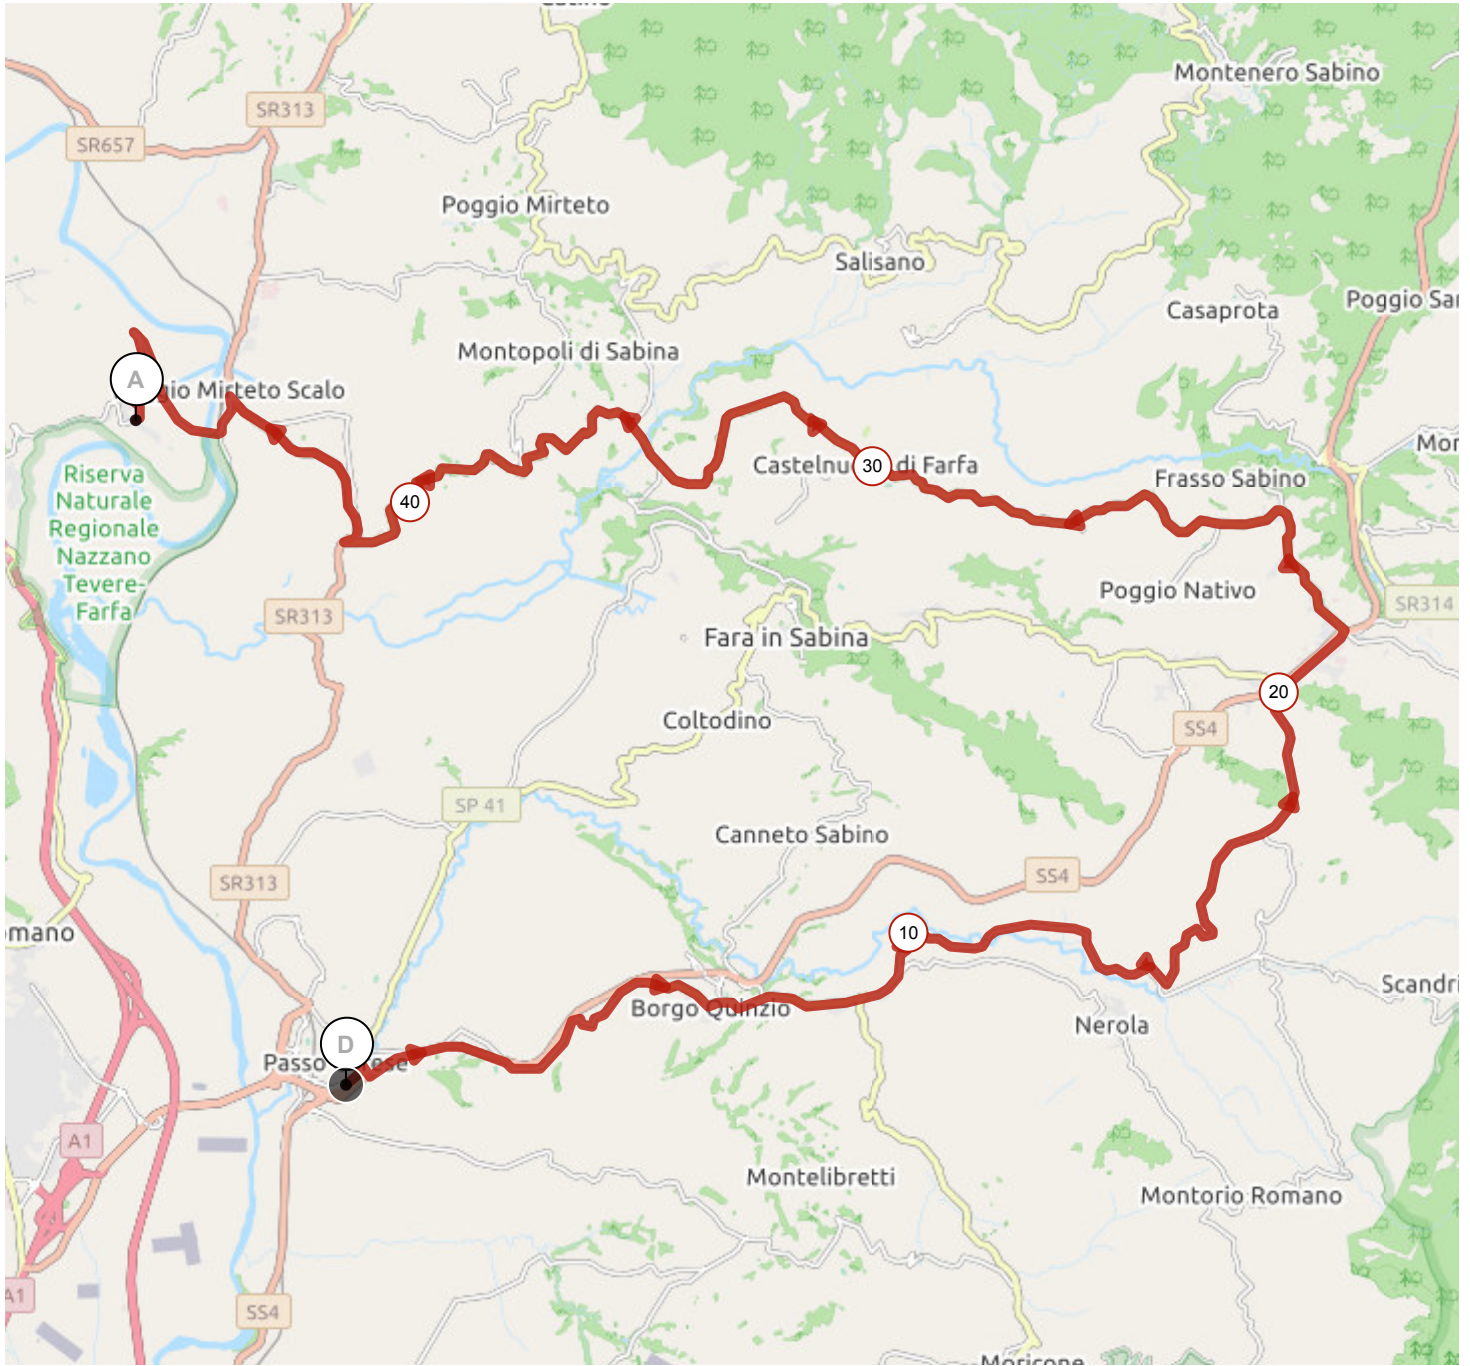

12480404 | Ciclismo - Strada | TBK21 - Torrita (corto)

Via Baciabove -> Torrita Tiberina

131.735 km ↑ 633 m ↓ 490 m ▲ 31 m ▼ 361 m

12480404 | Ciclismo - Strada | Torrita corto

Via Baciabove -> Torrita Tiberina

31.735 km \uparrow 633 m \downarrow 490 m Δ 31 m Δ 361 m

<5% <7% <10% <15% >15%

31m 361m 633m 490m

1 km

12667141 | Ciclismo - Strada | TBK21 - Torrita (medio)

Via Baciabove -> Torrita Tiberina

48.755 km \uparrow 788 m \downarrow 647 m \cdot 33 m \blacktriangle 459 m

33m 459m 788m 647m

12655810 | Ciclismo - Strada | TBK21 - Torrita (lungo)

Via Baciabove -> Torrita Tiberina

51.068 km \uparrow 842 m \downarrow 707 m \cdot 33 m \blacktriangle 461 m

<5% <7% <10% <15% >15%

33m 461m 842m 707m

2 km

12504210 | Ciclismo - Strada | TBK21 - Torrita (ritorno via SS313)

Torrita Tiberina -> Via Baciabove

17.607 km \uparrow 213 m \downarrow 356 m \cdot 29 m \blacktriangle 175 m

<5% <7% <10% <15% >15%