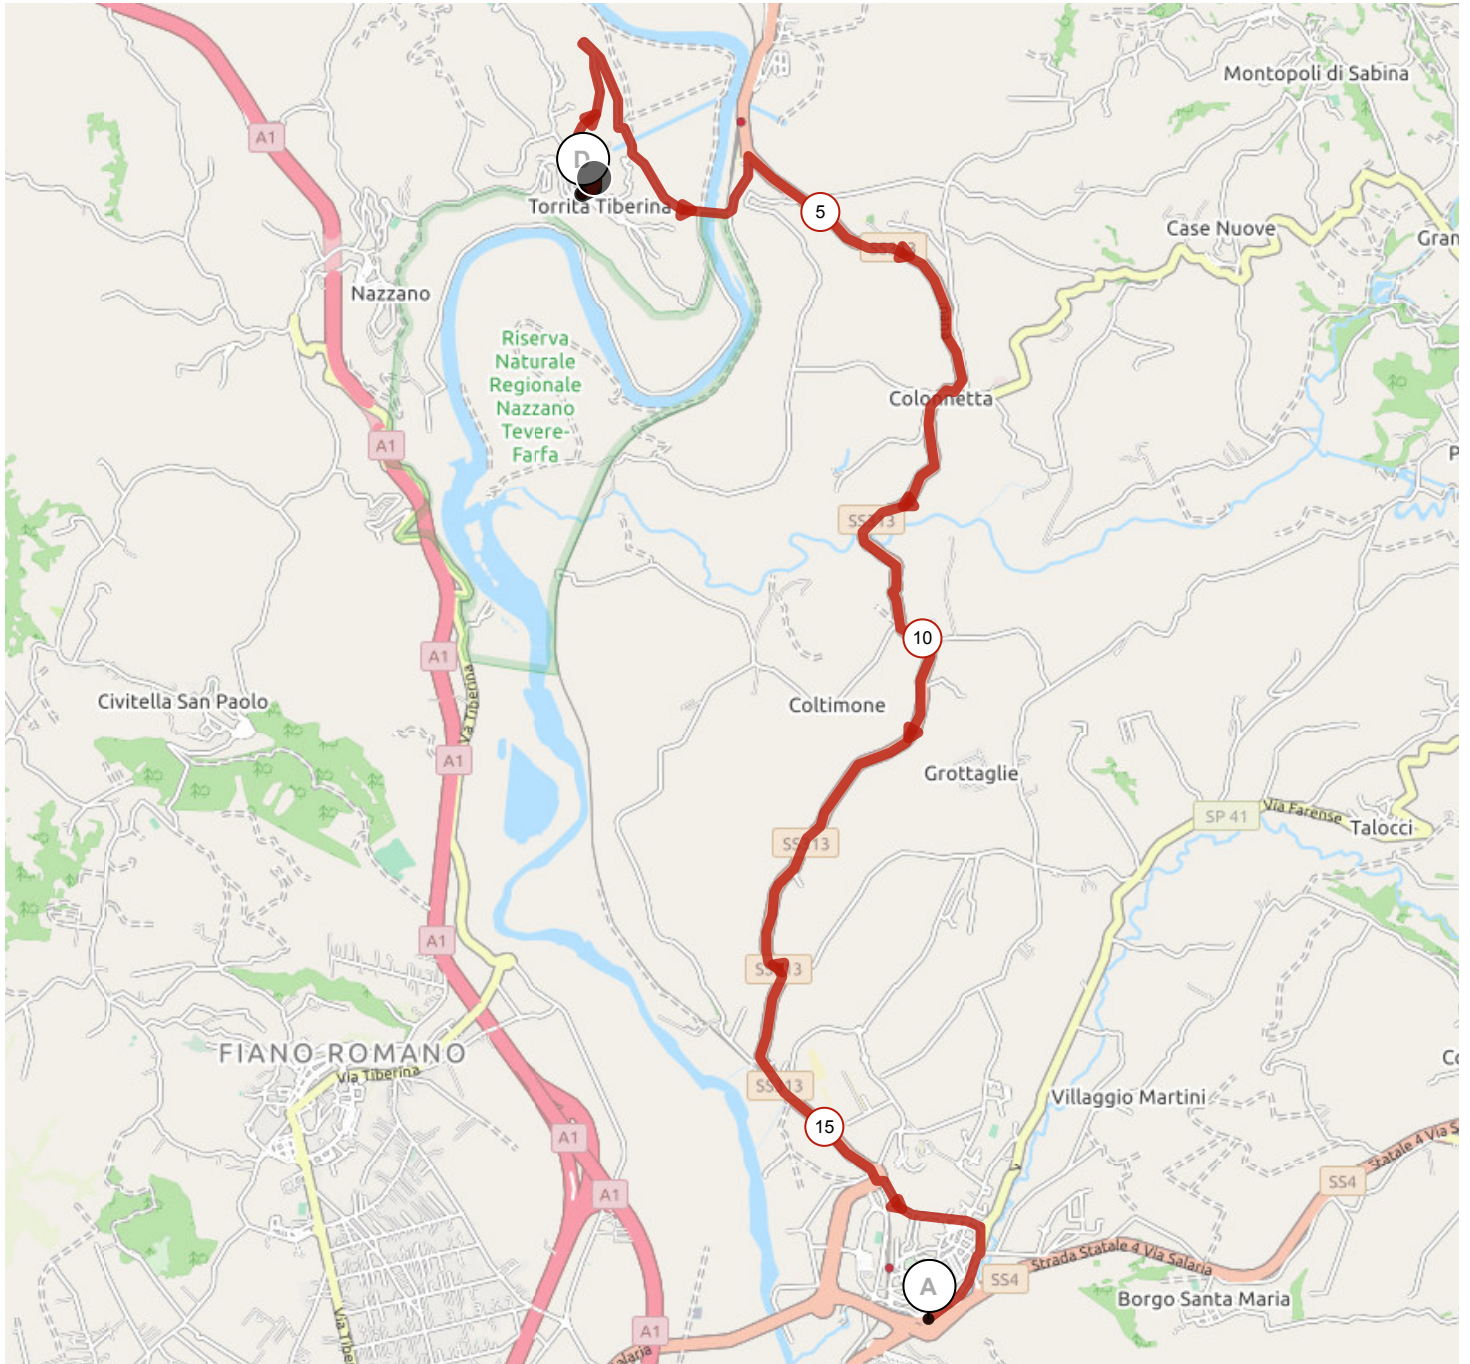

12480404 | Ciclismo - Strada | TBK21 - Torrita (corto)

Via Baciabove -> Torrita Tiberina

131.735 km ↑ 633 m ↓ 490 m ▲ 31 m ▼ 361 m

12480404 | Ciclismo - Strada | Torrita corto

Via Baciabove -> Torrita Tiberina

33m 459m 788m 647m

12655810 | Ciclismo - Strada | TBK21 - Torrita (lungo)

Via Baciabove -> Torrita Tiberina

51.068 km \uparrow 842 m \downarrow 707 m \cdot 33 m \blacktriangle 461 m

<5% <7% <10% <15% >15%

33m 461m 842m 707m

2 km

12504210 | Ciclismo - Strada | TBK21 - Torrita (ritorno via SS313)

Torrita Tiberina -> Via Baciabove

17.607 km \uparrow 213 m \downarrow 356 m \cdot 29 m \blacktriangle 175 m

<5% <7% <10% <15% >15%

29m 175m 213m 356m

1 km

12504213 | Ciclismo - Strada | TBK21 - Torrita (ritorno via Tiberina)

Torrita Tiberina -> Via Baciabove

18.953 km \uparrow 114 m \downarrow 256 m \bullet 24 m \blacktriangle 217 m

<5% <7% <10% <15% >15%